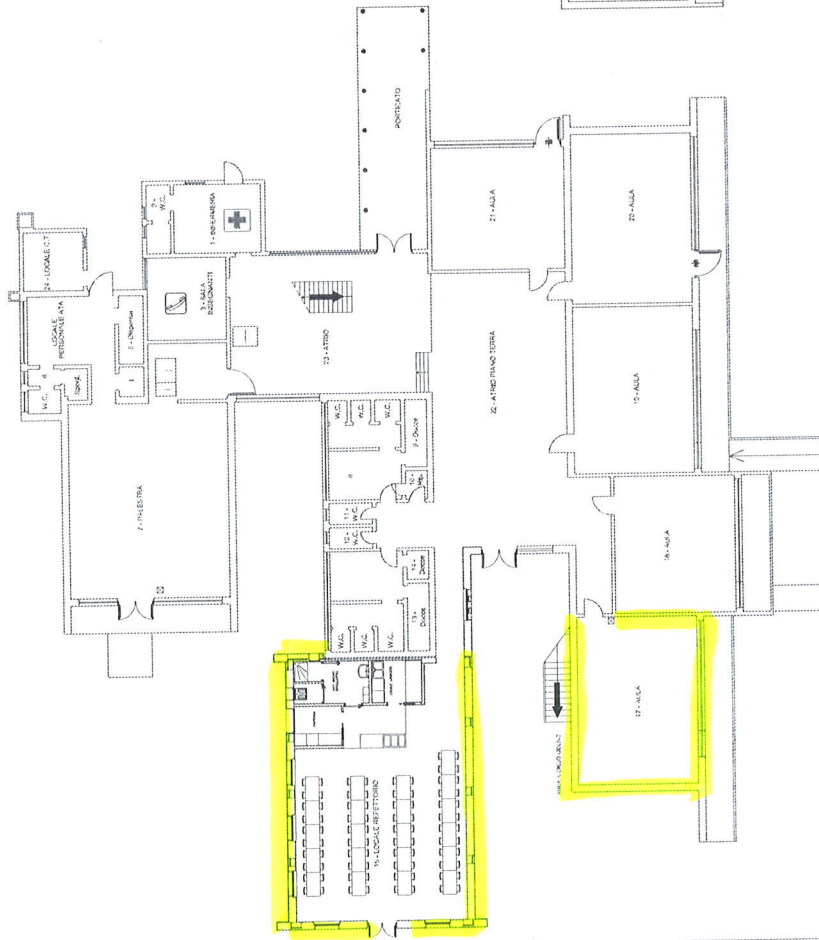

SCUOLA ELEMENTARE DI COLFOSSCO

Pianta Piano Terra - Scala 1:100

Planimetria d'ingrandimento - Scala 1:500

Pianta Piano Primo - Scala 1:100

LEGENDA
 17-AULA
 18-AULA
 19-AULA
 20-AULA
 21-AULA
 22-AULA
 23-AULA

COMUNE DI SUSEGANA
 Ufficio Tecnico Lavori Pubblici

SCUOLA ELEMENTARE DI COLFOSSCO
 Via Baracca, 11 - 31030 - Colfosco TV
 codice edificio: 0260837426

PLANIMETRIE

1/1

SCALE 1:100

geom. Diego FAGANELLO