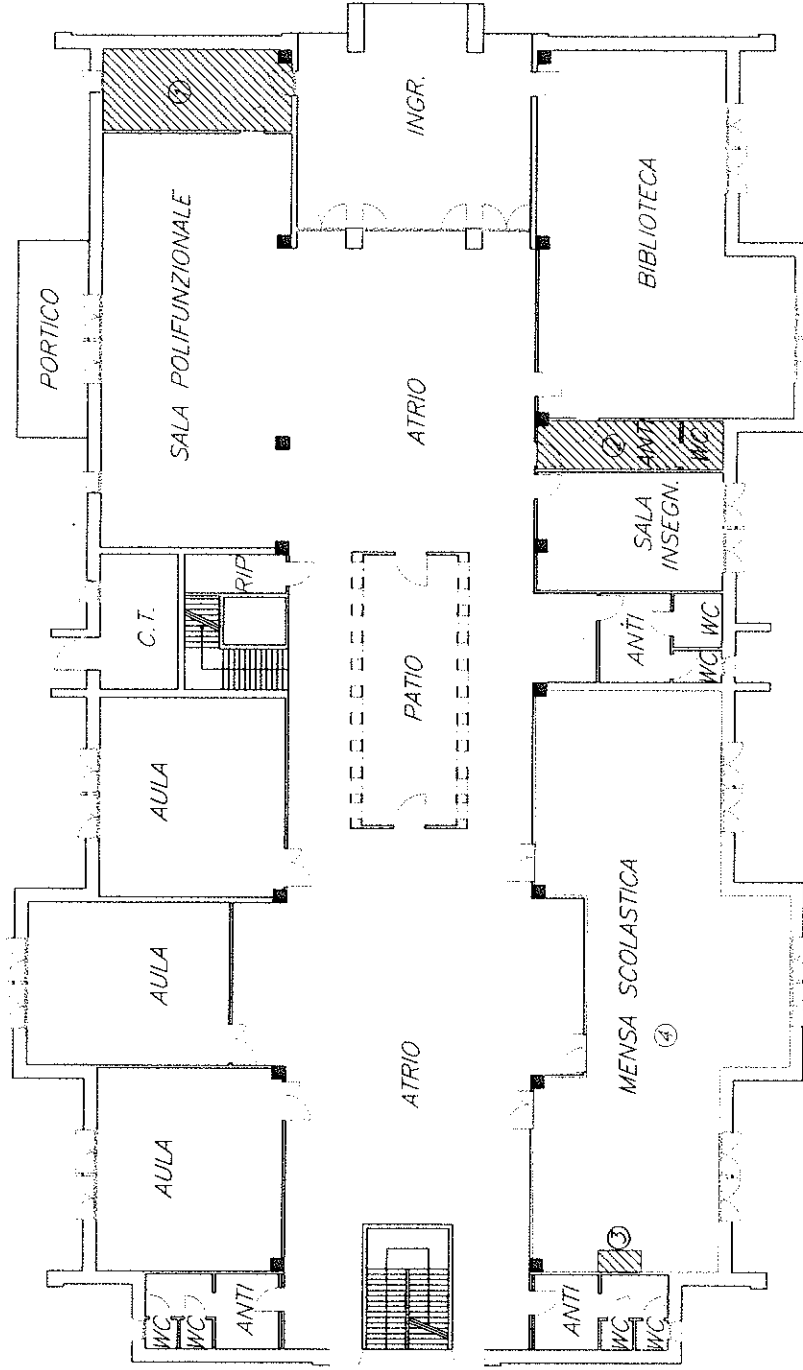

COMUNE DI FONTANELLE
 (Prov. di Treviso)
 SCUOLE ELEMENTARE "TONELLO"

LEGENDA:

- 1= spogliatoio addetti
- 2= servizio addetti
- 3= banco self service con lavello
- 4= locale mensa

3 Posizione banco self-service
 (dim. 1600-800-1250)
 + lavello doppia vaschetta