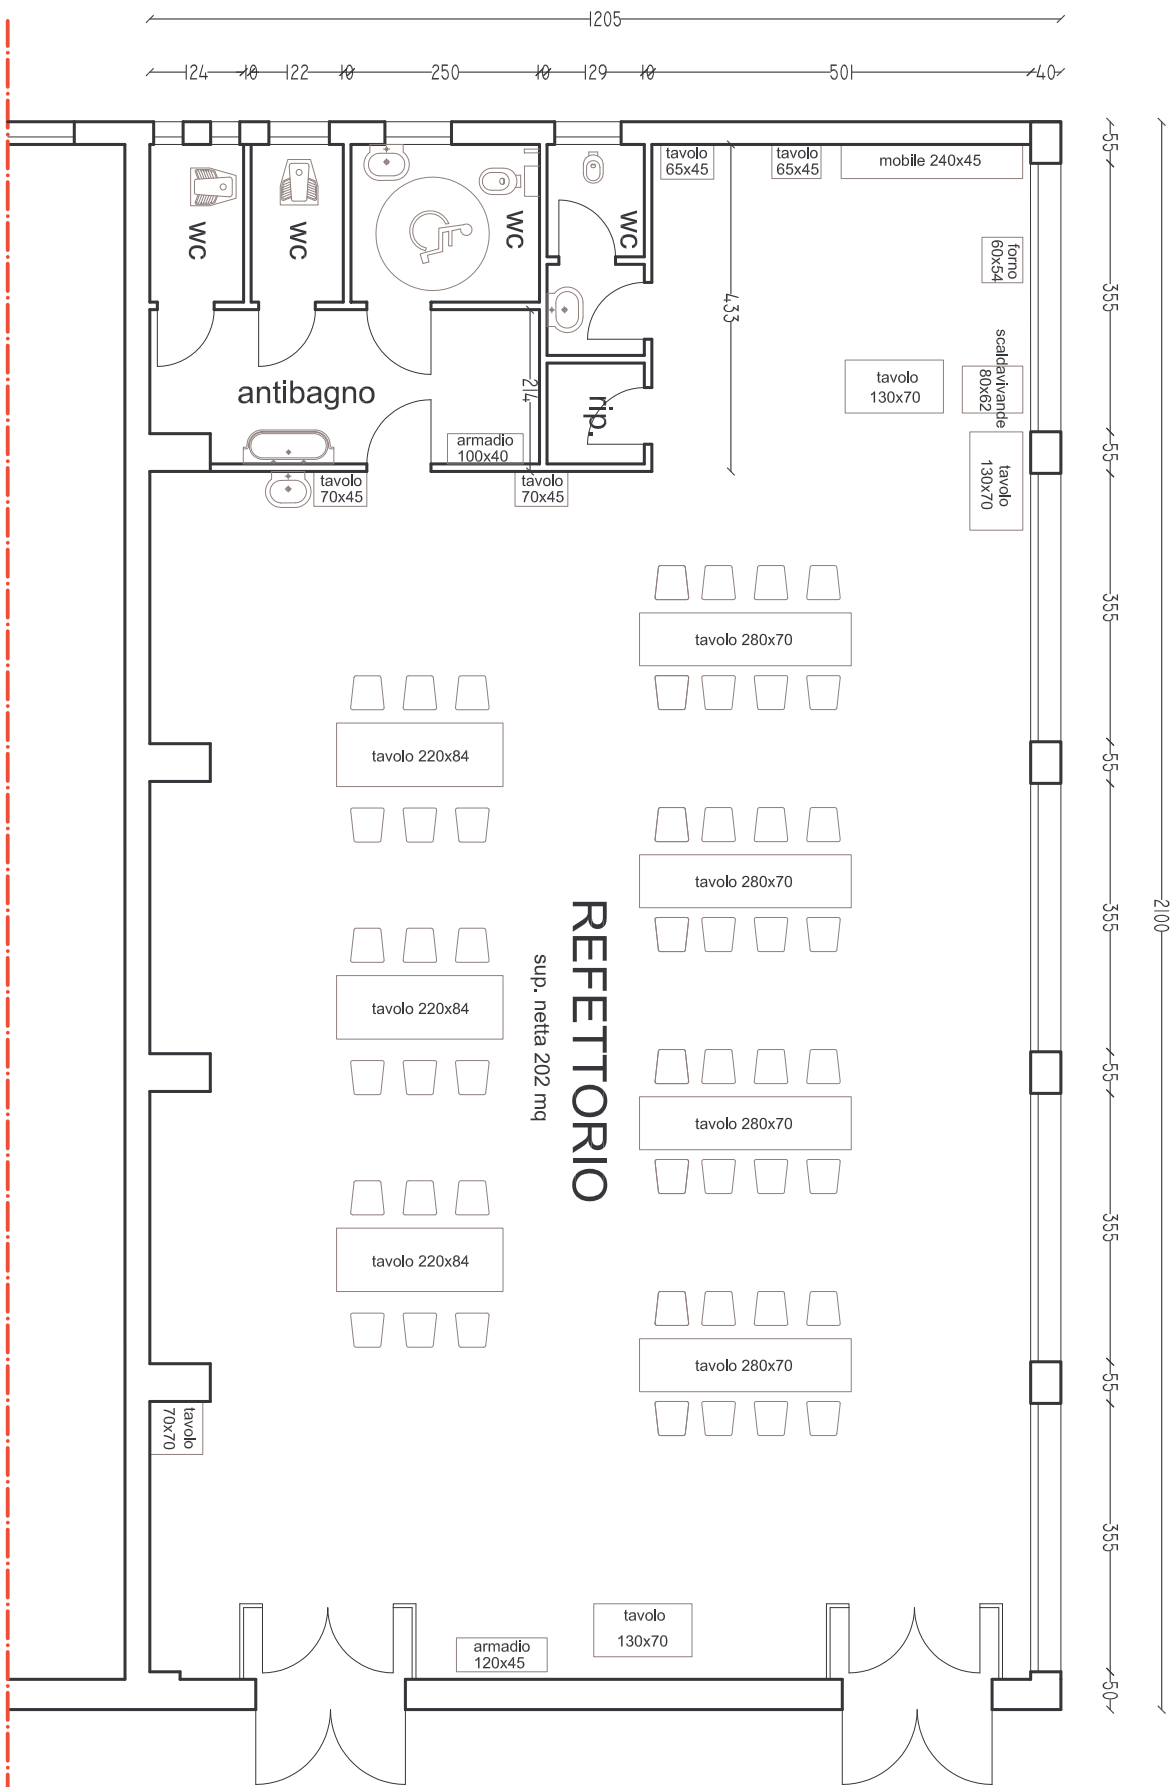

PIANTA MENSA SCUOLA MEDIA DI SUSEGANA - scala 1:100

palestra